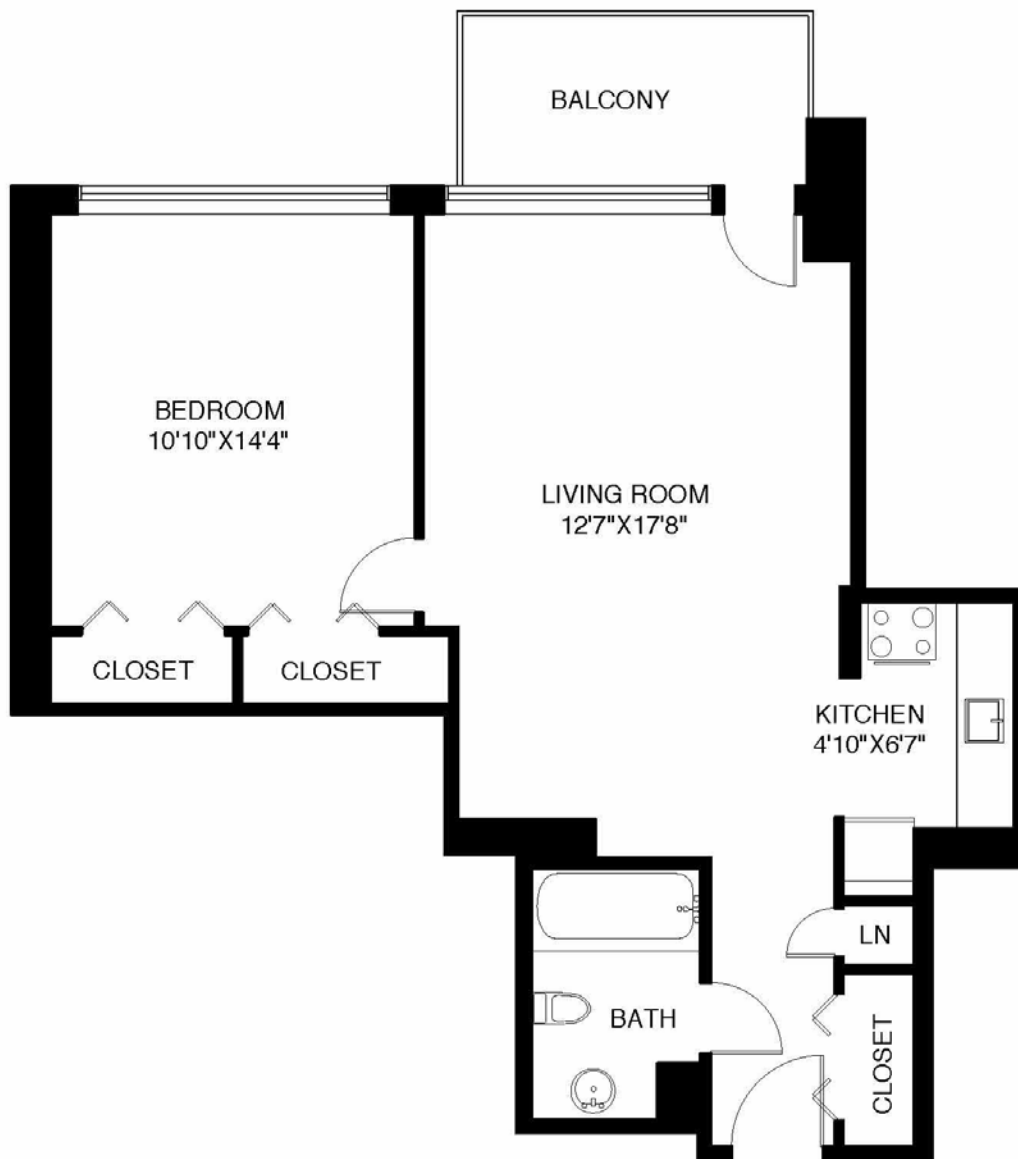

1420 RUE CRESCENT

LE 1420 CRESCENT
MONTREAL, QUEBEC

2.5/1 BEDROOM

ACTUAL SUITE LAYOUT MAY VARY FROM PLAN

PROPRIÉTÉS
hazelview