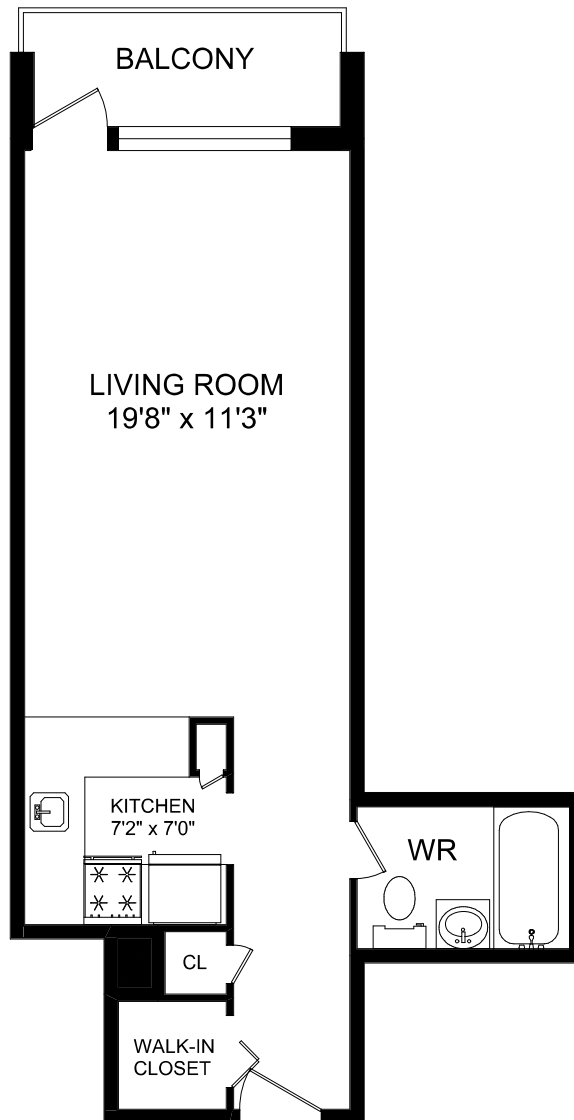

2150
BOULEVARD DE
MAISONNEUVE OUEST
TOUR D'AUTEUIL
MONTREAL, QUEBEC

1.5/STUDIO | 428 SQUARE FEET

LINE 05

ACTUAL SUITE LAYOUT MAY VARY FROM PLAN

PROPRIÉTÉS
hazelview