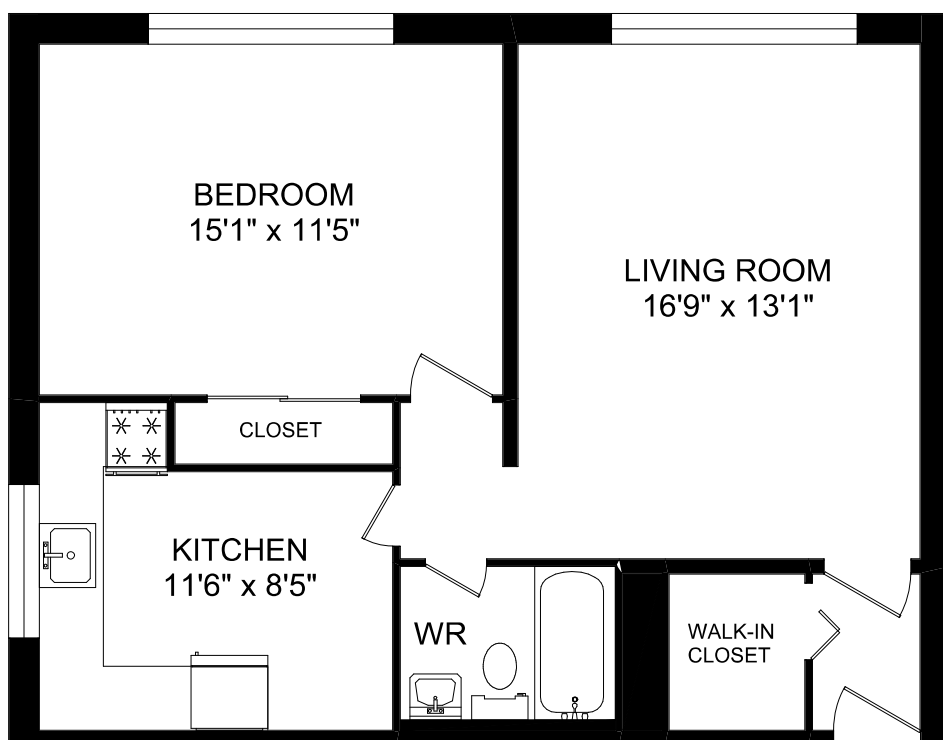

2150
BOULEVARD DE
MAISONNEUVE OUEST
TOUR D'AUTEUIL
MONTREAL, QUEBEC

3.5/1 BEDROOM | 731 SQUARE FEET

UNIT 102
TYPE B

ACTUAL SUITE LAYOUT MAY VARY FROM PLAN

PROPRIÉTÉS
hazelview